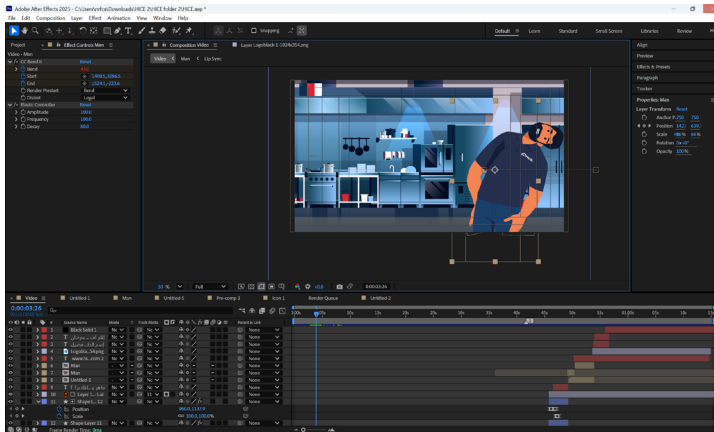

التأثيرات

مبدأ الموصلة والحركة المتداخلة CC Bend It+ Elastic Controller