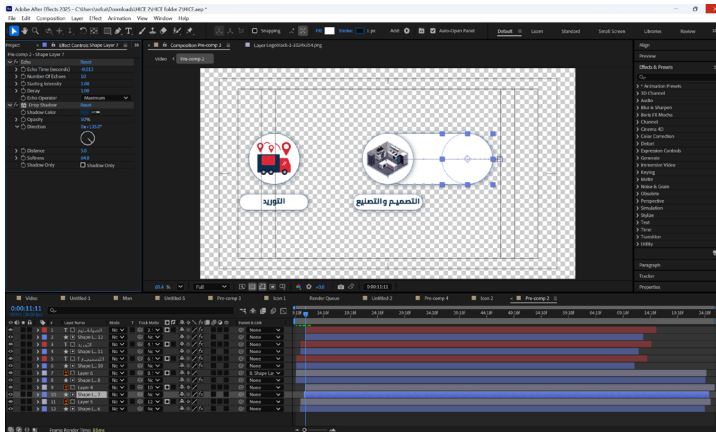

التأثيرات

مبدأ الموصلة والحركة المتداخلة CC Bend It+ Elastic Controller

Transform+ Direction + Personality

Echo + Drop Shadow

Change to Color

للتحكم بالوجة Joysticks n Sliders استخدمت

مبدأ التسارع و التباطئ

مبدأ التوقيت

Graph Editor

رابط قوغل درايف