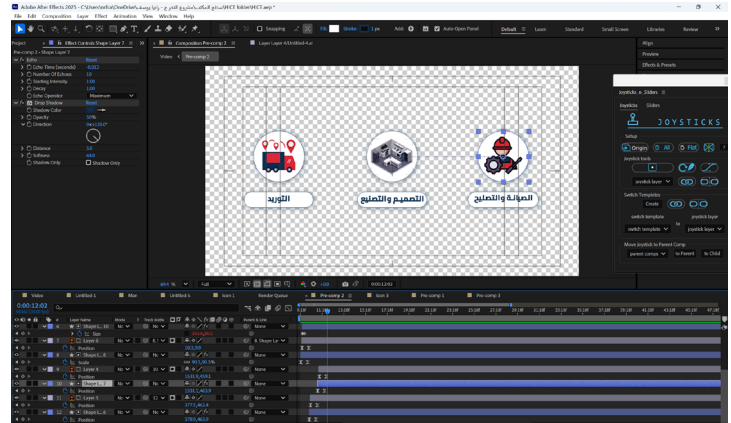

التأثيرات

مبدأ الموصلة والحركة المتداخلة CC Bend It+ Elastic Controller

Transform+ Direction + Personality

Echo + Drop Shadow

Change to Color

للتحكم بالوجة Joysticks n Sliders استخدمت

مبدأ التسارع و التباطئ

مبدأ التوقيت

Graph Editor

رابط قوغل درايف