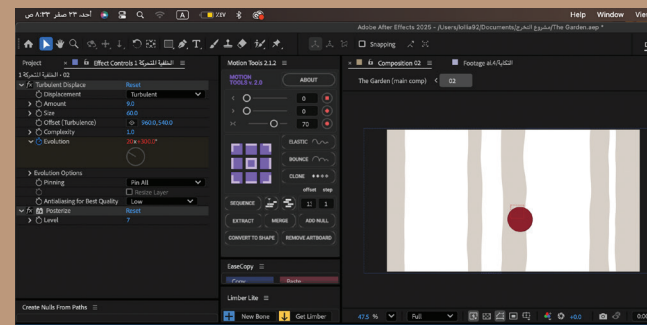

Turbulent Displace

تم استخدام هذا التأثير ليضيف انحناءات على الشكل حيث يمنح الخلفيه حركه متموجة توحى بالسقوط