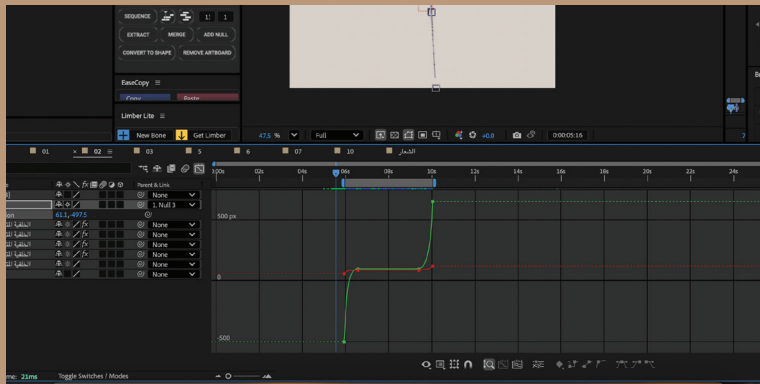

speed and value Graph

value Graph