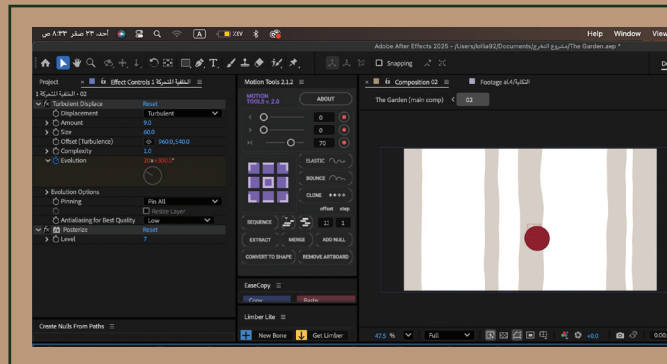

Posterize

تمت الاستعانة بهذا التأثير لإضافة إحساس بالتقطيع في الحركة بحيث تظهر متكسرة لايحاء السرعة في السقوط