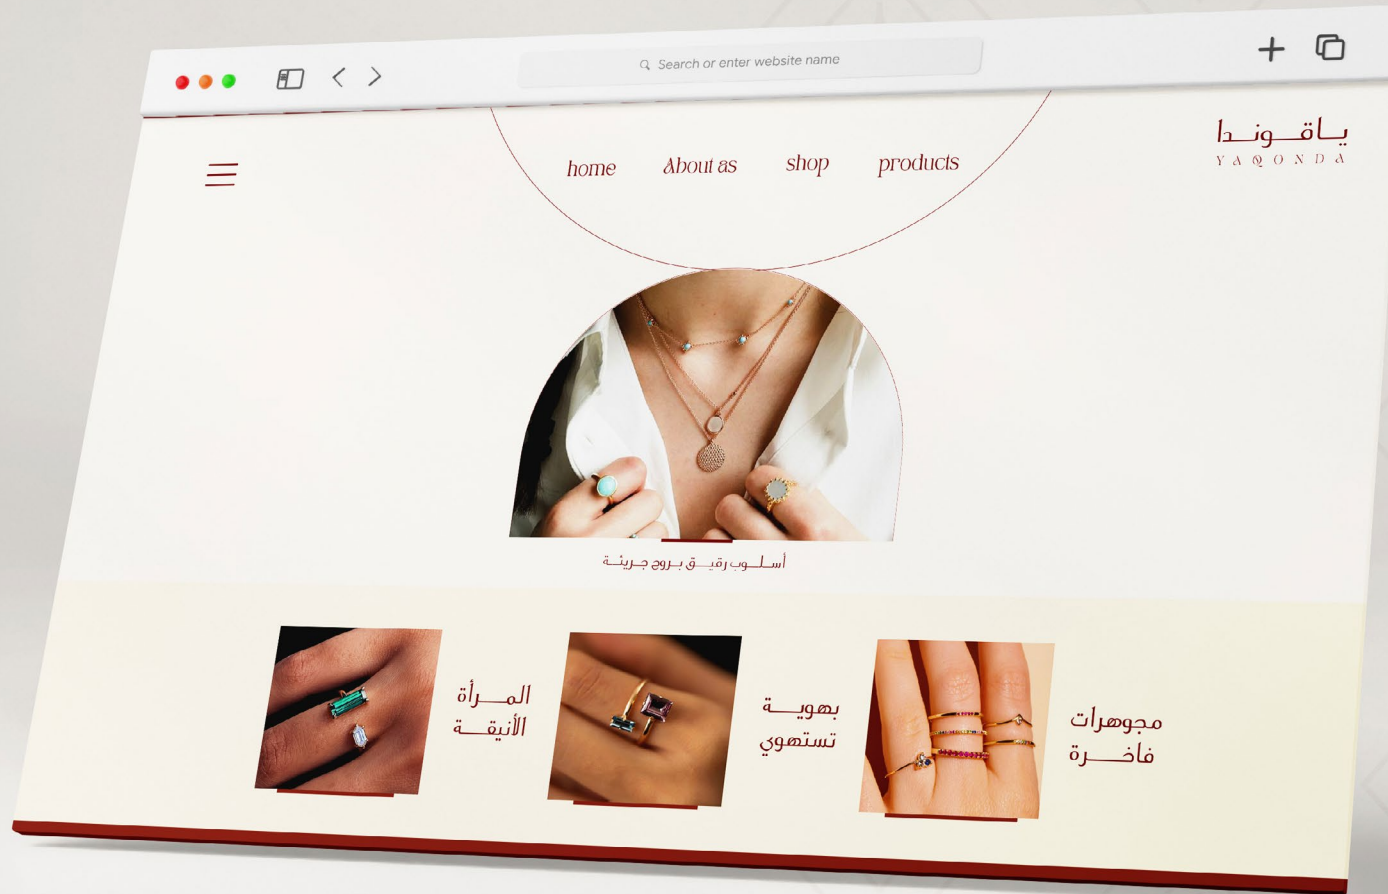

Search or enter website name

ياقوندا
YA Q O N D A

home About as shop products